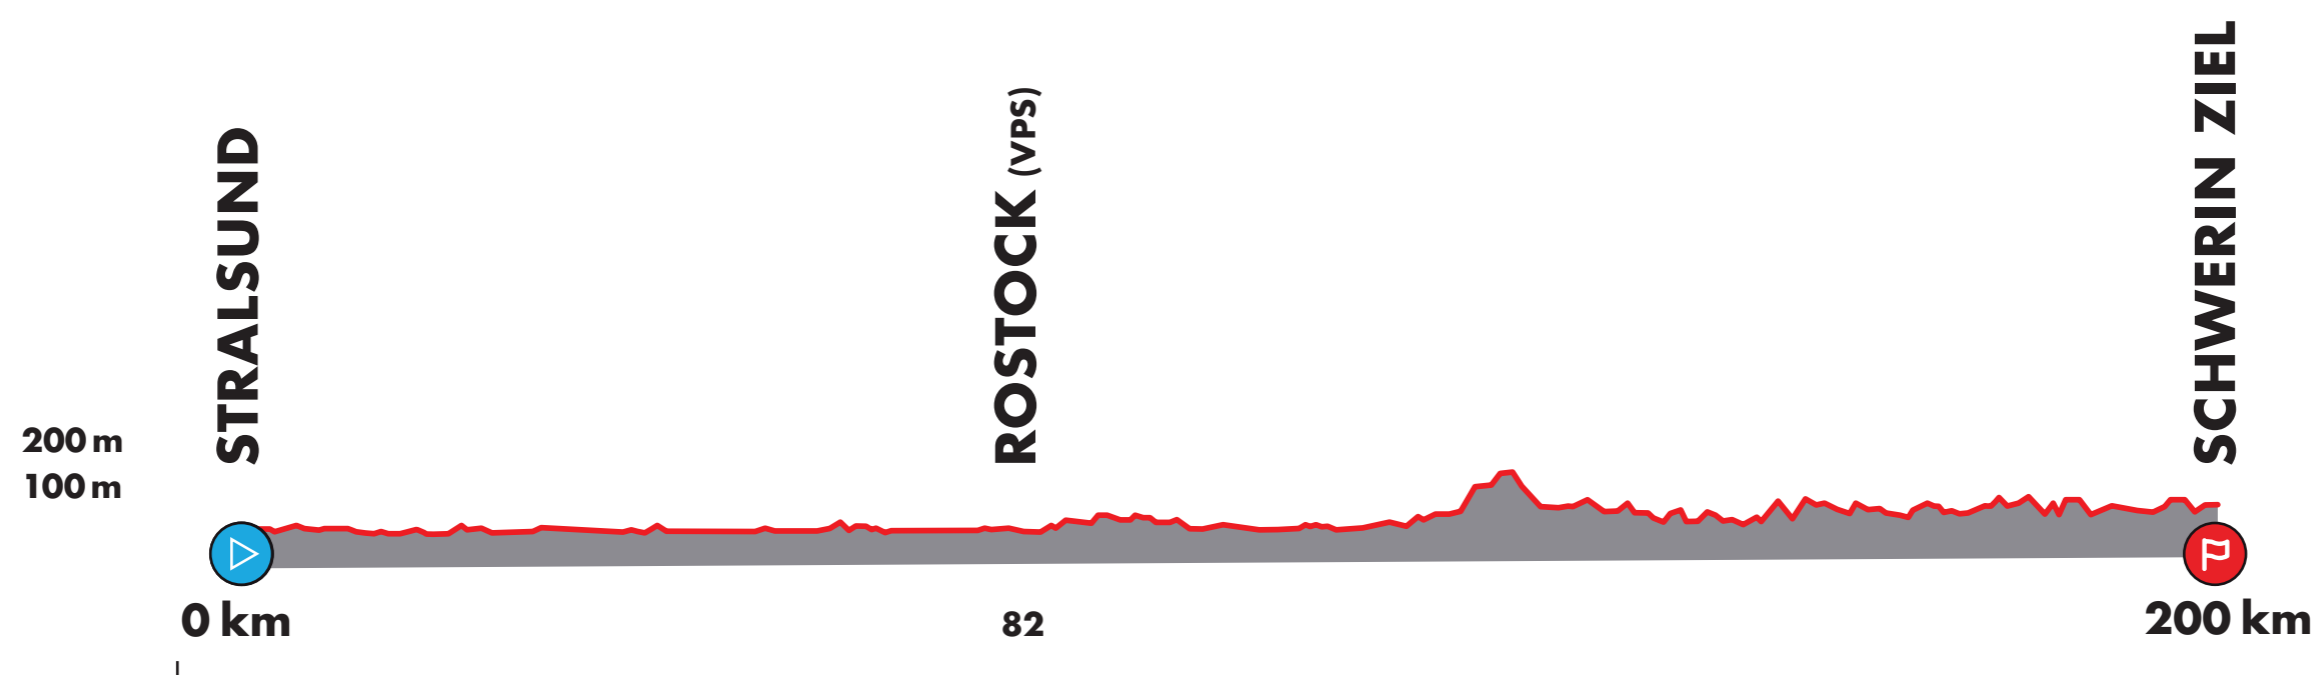

DEIN RIDE
20. - 23.08.2020

Mecklenburg-Vorpommern

ETAPPE 1

Do. 20.08.2020
950 Gesamthöhenmeter

-  Start
-  Ziel

deinRide.deutschland-tour.com

f @ #DeineTour @DeineTour