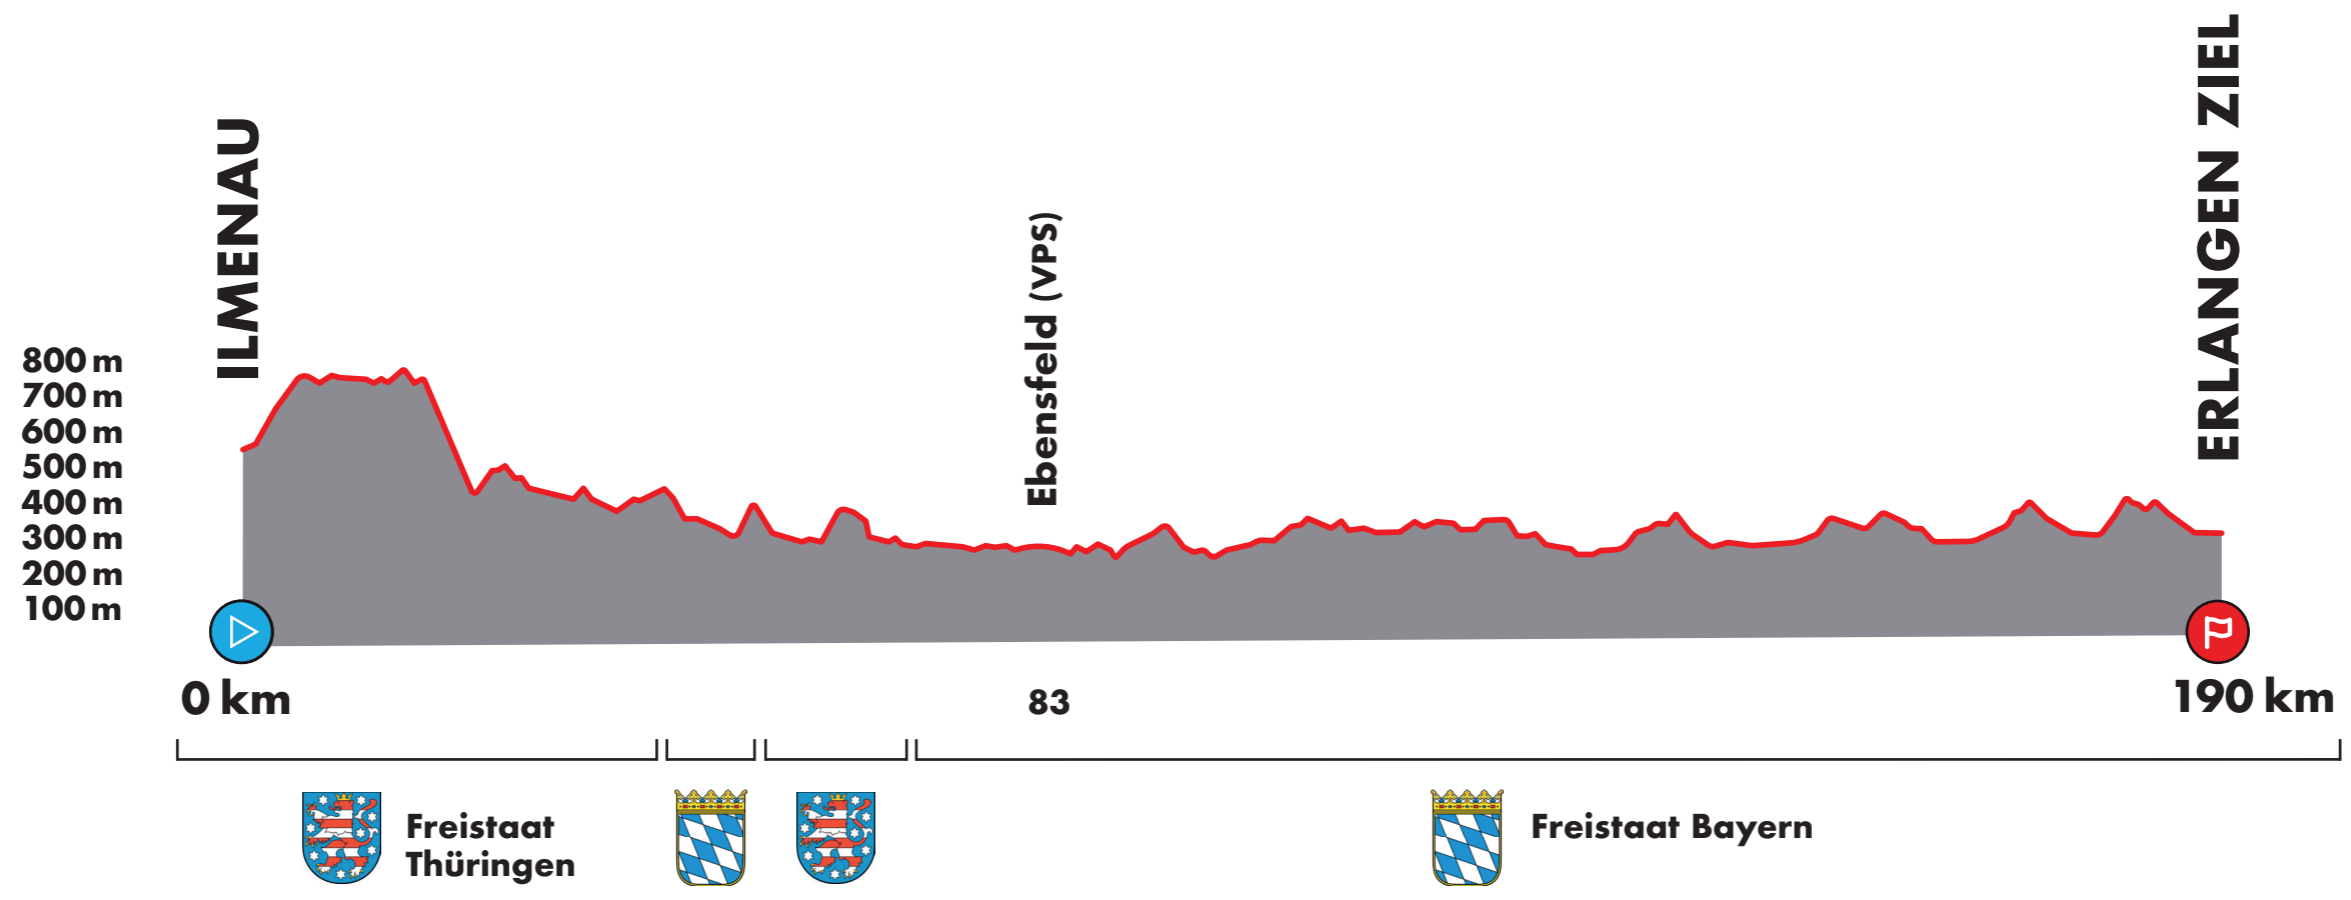

DEIN RIDE
20. - 23.08.2020

ETAPPE 3

Sa. 22.08.2020
1800 Gesamthöhenmeter

Start
 Ziel

deinRide.deutschland-tour.com
f @ #DeineTour @DeineTour